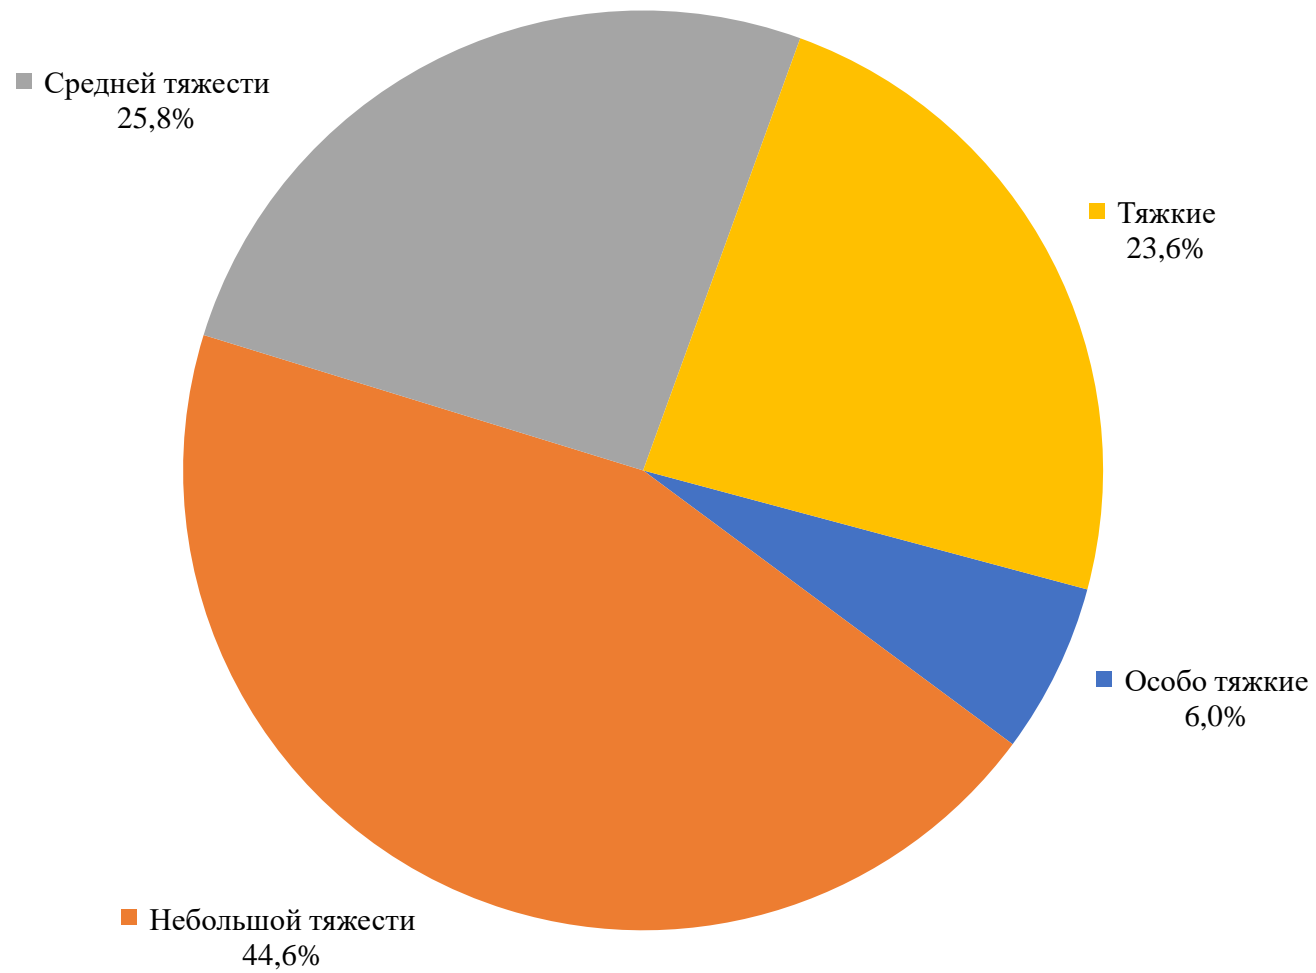

Структура преступности в Московской области за январь-февраль 2019 года